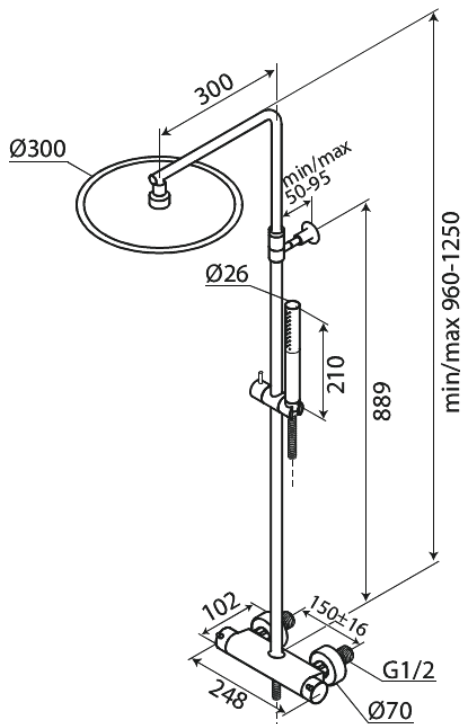

Omadused

Hals Interiors
Kivikülv 8, EE-12919 Tallinn

Tel.: 71 51 400 hals@hals.ee

Rohkem informatsiooni <https://damixa.ee>

damixa