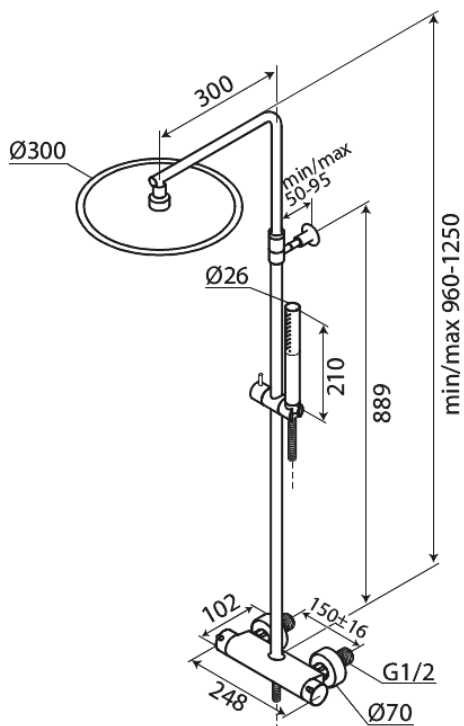

Omadused

Hals Interiors
Kivikülv 8, EE-12919 Tallinn

Tel.: 71 51 400 hals@hals.ee

Rohkem informatsiooni <https://damixa.ee>

damixa