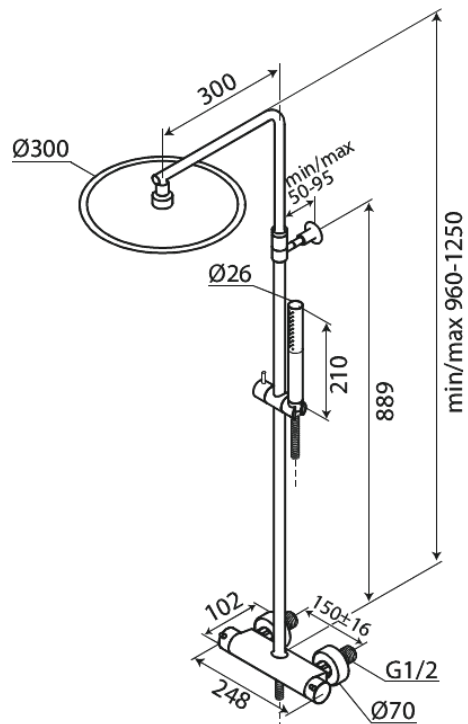

Omadused

Hals Interiors
Kivikülv 8, EE-12919 Tallinn

Tel.: 71 51 400 hals@hals.ee

Rohkem informatsiooni <https://damixa.ee>

damixa