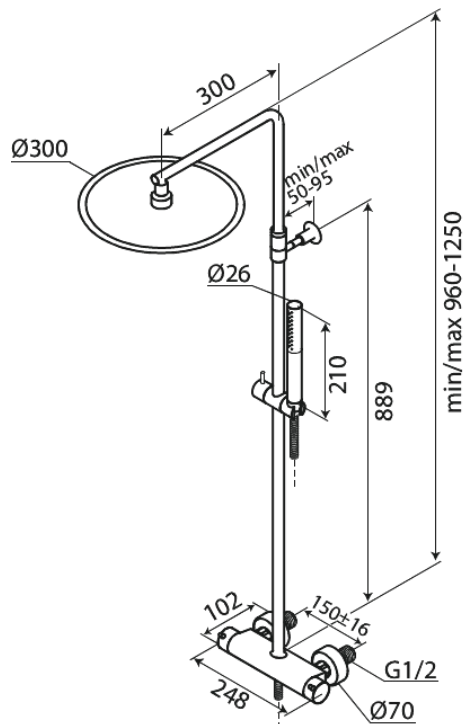

# Dušisüsteem

Art. nr 919540035  
Viimistlus Kroom  
Seeria Iris

EAN 5708516845492

## Standardomadused:

Reguleeritav kõrgus  
Ümberlüüti  
Standardne tsentrite vahe 150 mm  
Vihmadušš 30 cm  
Käsidušš 3 pihustusrežiimiga  
Temperatuuri- ja rõhutasakaalustatud klapp  
Sisaldab seinarosette ja ekstsentrilisi ühendusi  
Vihmadušš 8 l/min / käsidušš 6 l/min