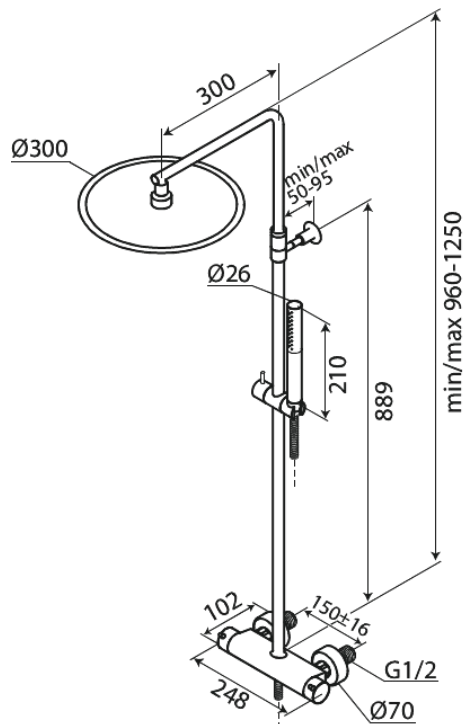

Omadused

Hals Interiors
Kivikülv 8, EE-12919 Tallinn

Tel.: 71 51 400 hals@hals.ee

Rohkem informatsiooni <https://damixa.ee>

damixa