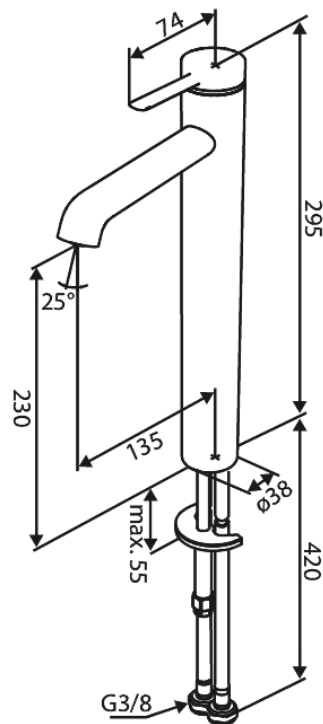

Omadused

Hals Interiors
Kivikülv 8, EE-12919 Tallinn

Tel.: 71 51 400 hals@hals.ee

Rohkem informatsiooni <https://damixa.ee>

damixa