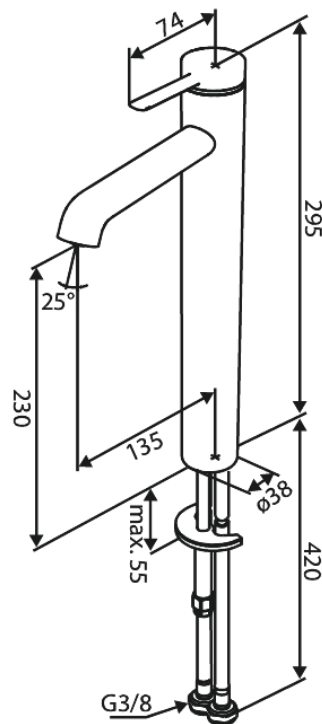

Omadused

Hals Interiors
Kivikülv 8, EE-12919 Tallinn

Tel.: 71 51 400 hals@hals.ee

Rohkem informatsiooni <https://damixa.ee>

damixa