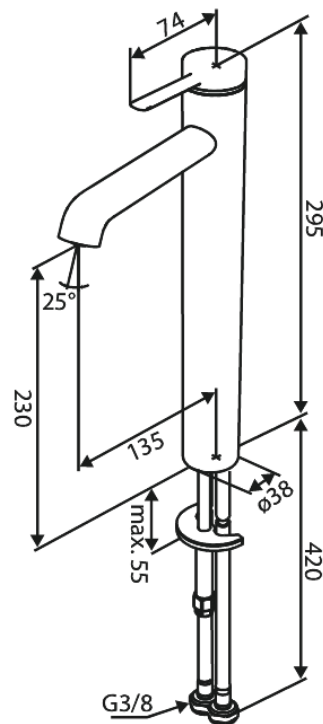

Iris

Valamusegisti - Large

Art. nr
Viimistlus
Seeria

910135525
Harjatud grafiithall
Iris

EAN

5708516846659

Standardomadused:

Keraamiline tööorgan

Külm start

Veekulu max.5 l/min

Mündiga avatav aeraator – lihtne eemaldada ja puhastada

Komplektis 46 mm rosett – katab suurema ava

Omadused

Hals Interiors
Kivikülv 8, EE-12919 Tallinn

Tel.: 71 51 400 hals@hals.ee