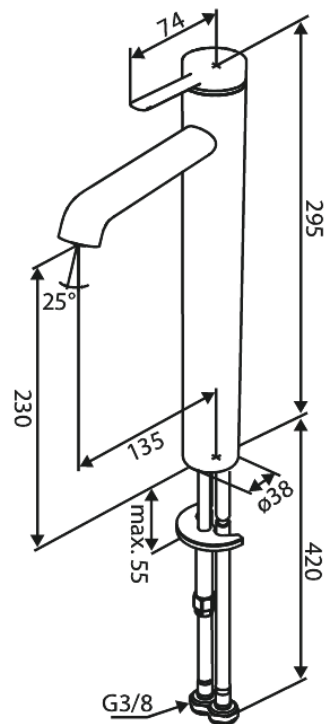

Omadused

Hals Interiors
Kivikülv 8, EE-12919 Tallinn

Tel.: 71 51 400 hals@hals.ee

Rohkem informatsiooni <https://damixa.ee>

damixa