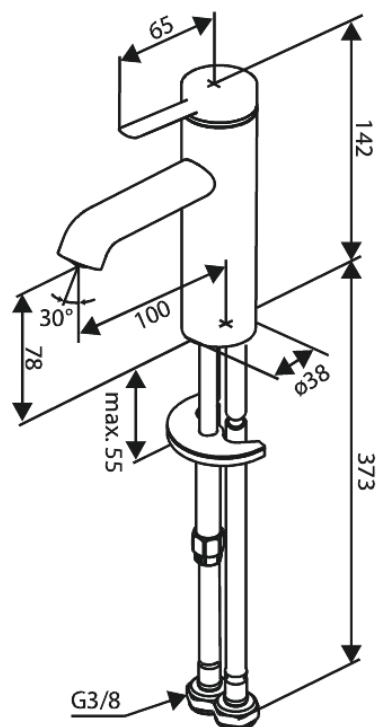

Omadused

Hals Interiors
Kivikülv 8, EE-12919 Tallinn

Tel.: 71 51 400 hals@hals.ee

Rohkem informatsiooni <https://damixa.ee>

damixa