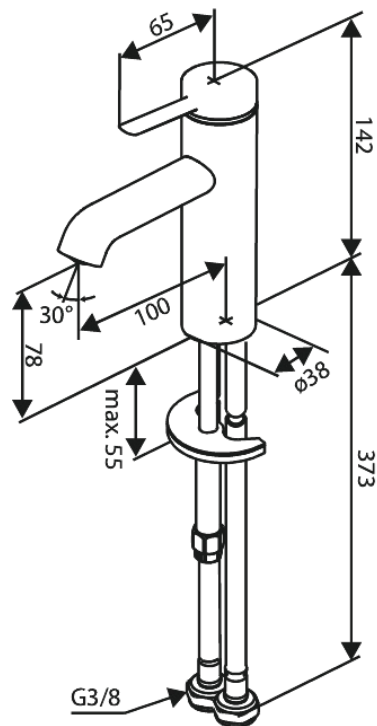

Omadused

Hals Interiors
Kivikülv 8, EE-12919 Tallinn

Tel.: 71 51 400 hals@hals.ee

Rohkem informatsiooni <https://damixa.ee>

damixa