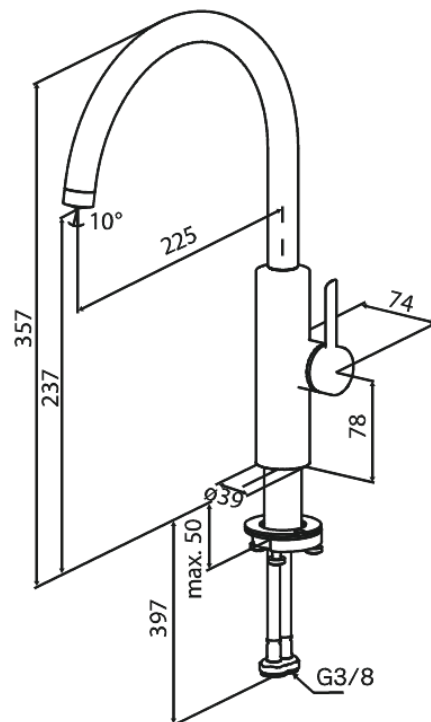

Omadused

Hals Interiors
Kivikülv 8, EE-12919 Tallinn

Tel.: 71 51 400 hals@hals.ee

Rohkem informatsiooni <https://damixa.ee>

damixa