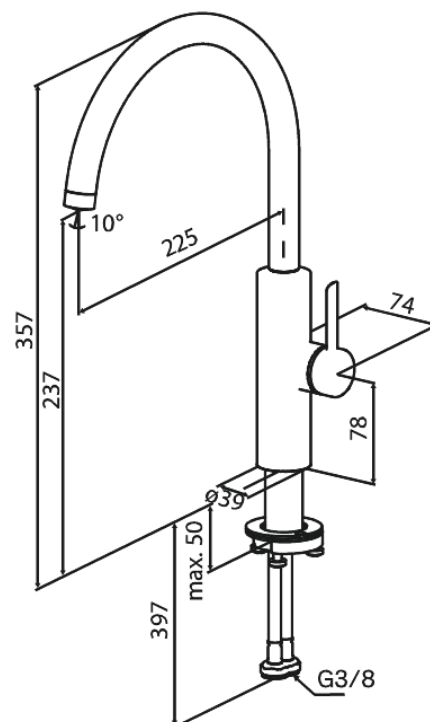

Omadused

Hals Interiors
Kivikülv 8, EE-12919 Tallinn

Tel.: 71 51 400 hals@hals.ee

Rohkem informatsiooni <https://damixa.ee>

damixa