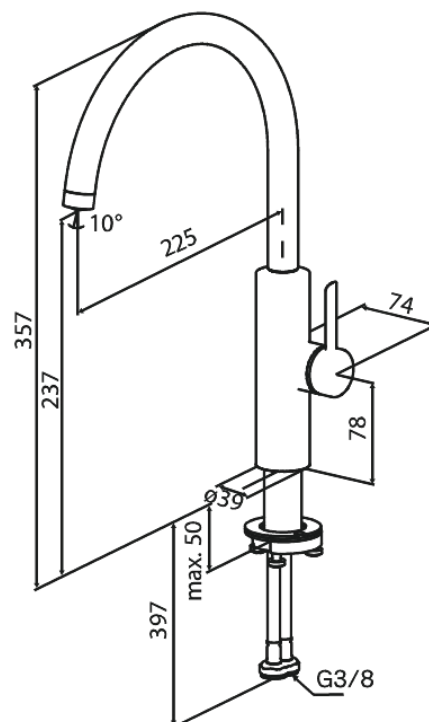

Omadused

Hals Interiors
Kivikülv 8, EE-12919 Tallinn

Tel.: 71 51 400 hals@hals.ee

Rohkem informatsiooni <https://damixa.ee>

damixa