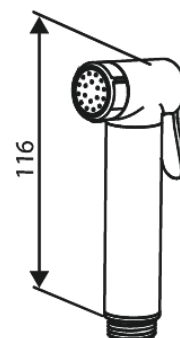

Omadused

Hals Interiors
Kivikülv 8, EE-12919 Tallinn

Tel.: 71 51 400 hals@hals.ee

Rohkem informatsiooni <https://damixa.ee>

damixa