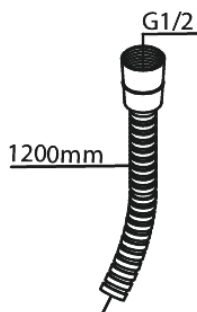

Omadused

Hals Interiors
Kivikülv 8, EE-12919 Tallinn

Tel.: 71 51 400 hals@hals.ee

Rohkem informatsiooni <https://damixa.ee>

damixa