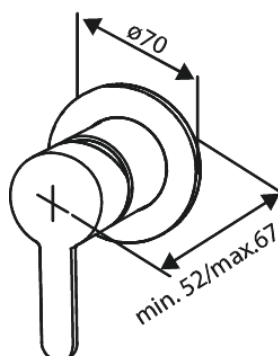

Omadused

Hals Interiors
Kivikülv 8, EE-12919 Tallinn

Tel.: 71 51 400 hals@hals.ee

Rohkem informatsiooni <https://damixa.ee>

damixa