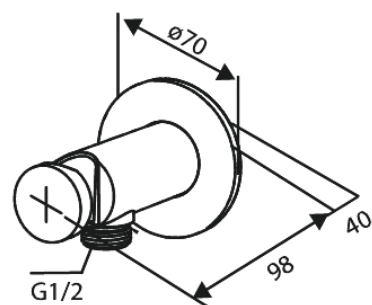

Omadused

Hals Interiors
Kivikülv 8, EE-12919 Tallinn

Tel.: 71 51 400 hals@hals.ee

Rohkem informatsiooni <https://damixa.ee>

damixa