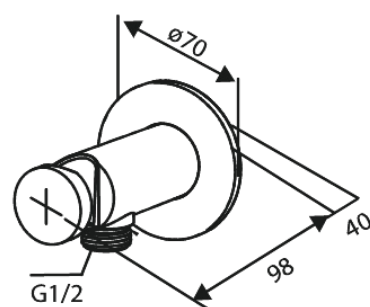

Omadused

Hals Interiors
Kivikülv 8, EE-12919 Tallinn

Tel.: 71 51 400 hals@hals.ee

Rohkem informatsiooni <https://damixa.ee>

damixa