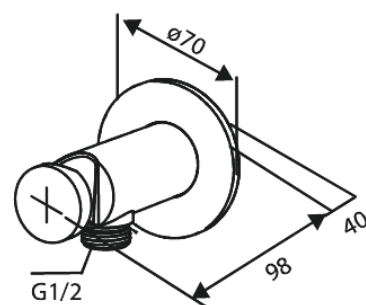

Omadused

Hals Interiors
Kivikülv 8, EE-12919 Tallinn

Tel.: 71 51 400 hals@hals.ee

Rohkem informatsiooni <https://damixa.ee>

damixa