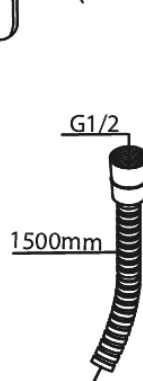

Omadused

Hals Interiors
Kivikülv 8, EE-12919 Tallinn

Tel.: 71 51 400 hals@hals.ee

Rohkem informatsiooni <https://damixa.ee>

damixa