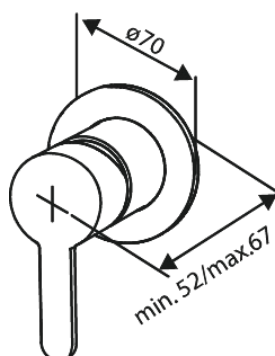

Omadused

Hals Interiors
Kivikülv 8, EE-12919 Tallinn

Tel.: 71 51 400 hals@hals.ee

Rohkem informatsiooni <https://damixa.ee>

damixa