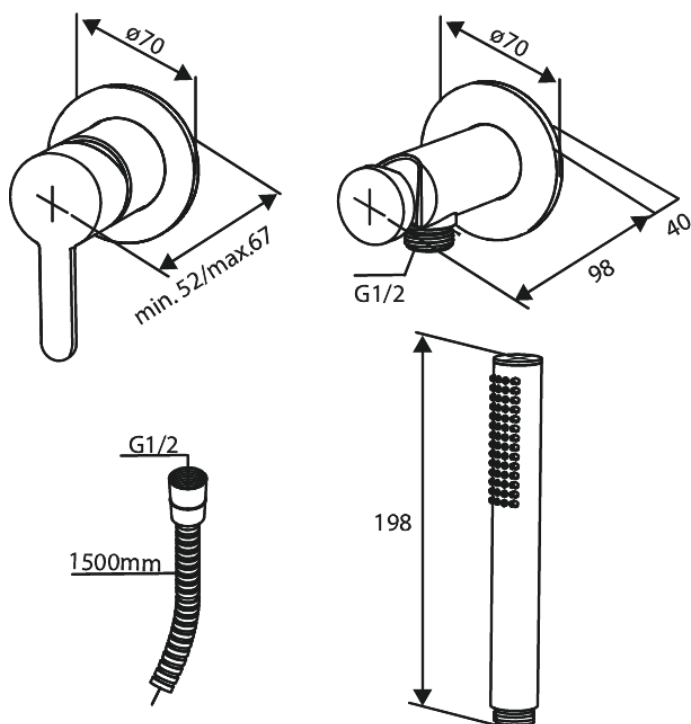

Omadused

Hals Interiors
Kivikülv 8, EE-12919 Tallinn

Tel.: 71 51 400 hals@hals.ee

Rohkem informatsiooni <https://damixa.ee>

damixa