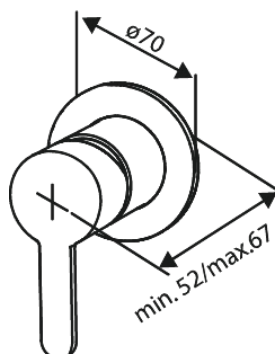

Omadused

Hals Interiors
Kivikülv 8, EE-12919 Tallinn

Tel.: 71 51 400 hals@hals.ee

Rohkem informatsiooni <https://damixa.ee>

damixa