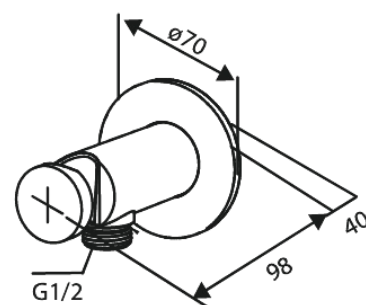

Omadused

Hals Interiors
Kivikülv 8, EE-12919 Tallinn

Tel.: 71 51 400 hals@hals.ee

Rohkem informatsiooni <https://damixa.ee>

damixa