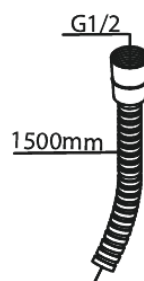

Omadused

Hals Interiors
Kivikülv 8, EE-12919 Tallinn

Tel.: 71 51 400 hals@hals.ee

Rohkem informatsiooni <https://damixa.ee>

damixa