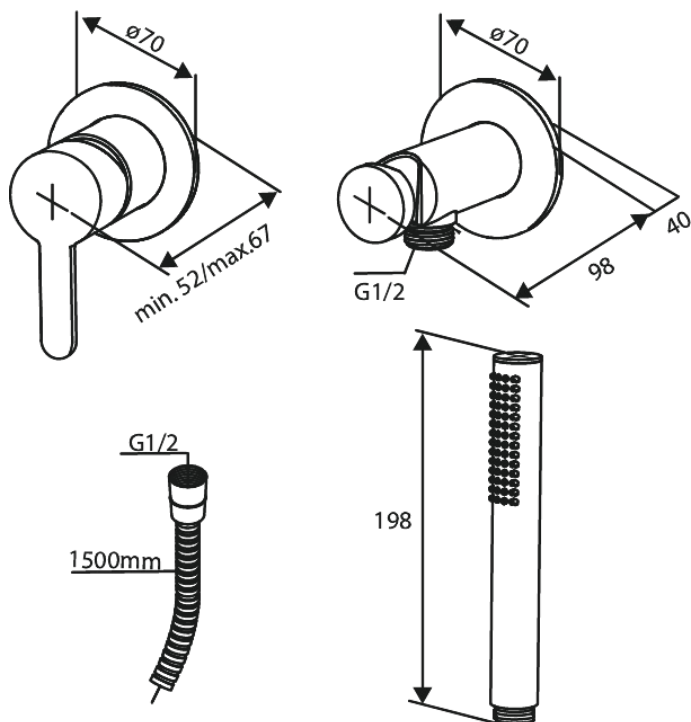

Omadused

Hals Interiors
Kivikülv 8, EE-12919 Tallinn

Tel.: 71 51 400 hals@hals.ee

Rohkem informatsiooni <https://damixa.ee>

damixa