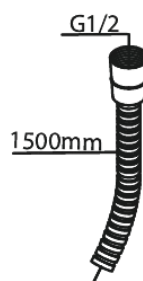

Omadused

Hals Interiors
Kivikülv 8, EE-12919 Tallinn

Tel.: 71 51 400 hals@hals.ee

Rohkem informatsiooni <https://damixa.ee>

damixa