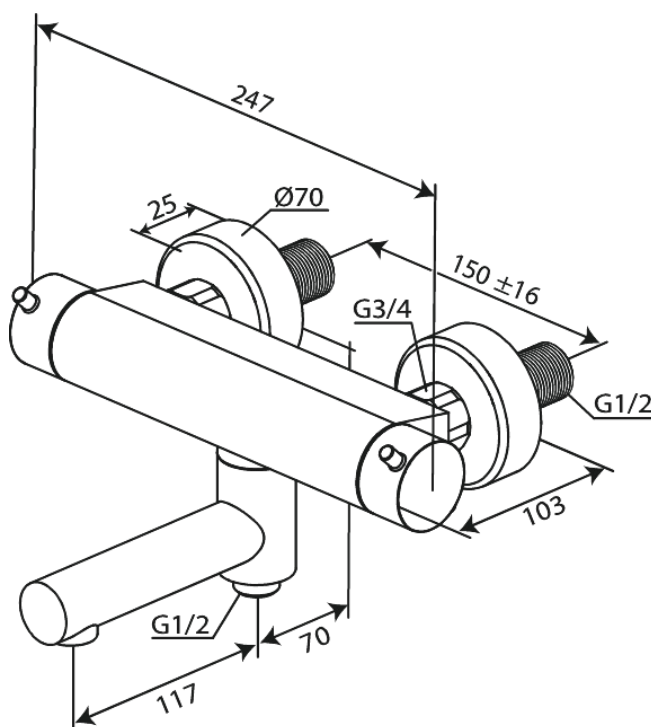

Hals Interiors
Kivikülv 8, EE-12919 Tallinn

Tel.: 71 51 400 hals@hals.ee

Rohkem informatsiooni <https://damixa.ee>

damixa