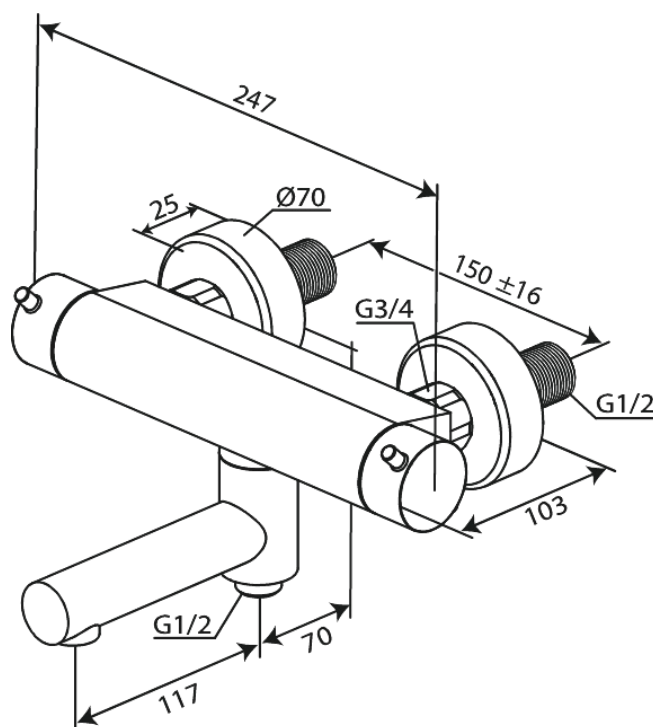

Hals Interiors
Kivikülv 8, EE-12919 Tallinn

Tel.: 71 51 400 hals@hals.ee

Rohkem informatsiooni <https://damixa.ee>

damixa