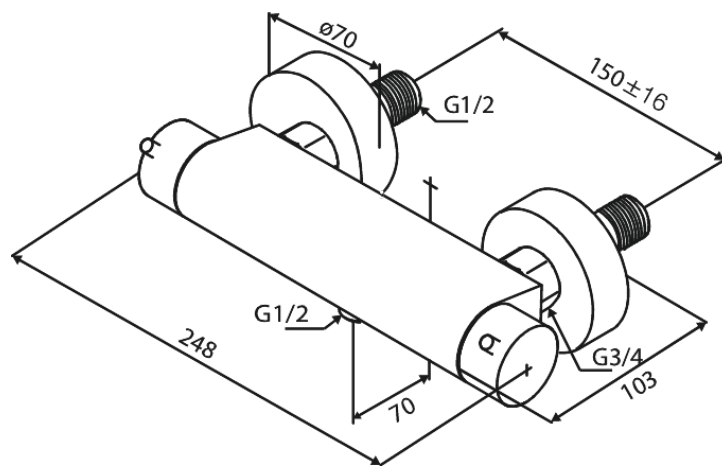

Omadused

Hals Interiors
Kivikülv 8, EE-12919 Tallinn

Tel.: 71 51 400 hals@hals.ee

Rohkem informatsiooni <https://damixa.ee>

damixa