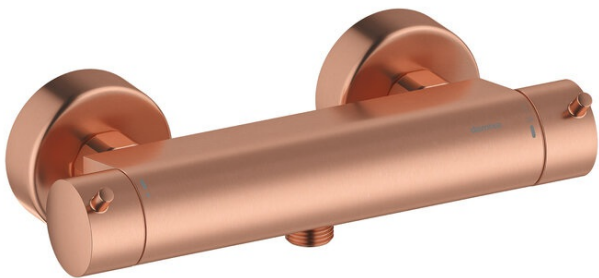

Iris

Termostaatsegisti

Tootekood 914008735
Viimistlus Harjatud vask
Seeria Iris

EAN Nr.: 5708516844242

Standardomadused:

Keraamiline tööorgan
Veekulu max.20 l/min
Standardne tsentrite vahe 150 mm
1/2" ühendus käsiduši voolikule
Temperatuuri- ja rõhutasakaalustatud klapp
Sisaldab seinarosette ja ekstsentrilisi ühendusi