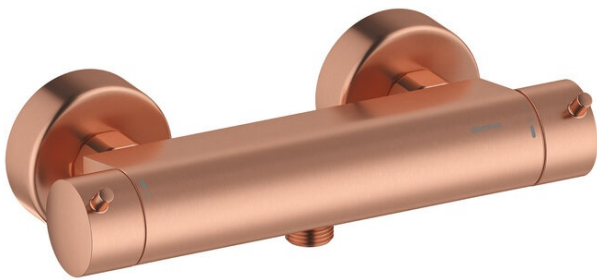

Iris

# Termostaatsegisti

Art. nr 914008735  
Viimistlus Harjatud vask  
Seeria Iris

EAN 5708516844242

## Standardomadused:

Keraamiline tööorgan  
Veekulu max.20 l/min  
Standardne tsentrite vahe 150 mm  
1/2" ühendus käsiduši voolikule  
Temperatuuri- ja rõhutasakaalustatud klapp  
Sisaldab seinarosette ja ekstsentrilisi ühendusi