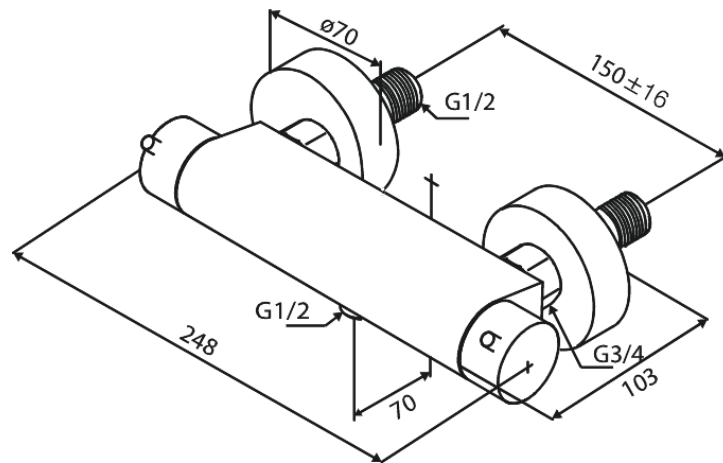

Omadused

Hals Interiors
Kivikülv 8, EE-12919 Tallinn

Tel.: 71 51 400 hals@hals.ee

Rohkem informatsiooni <https://damixa.ee>

damixa