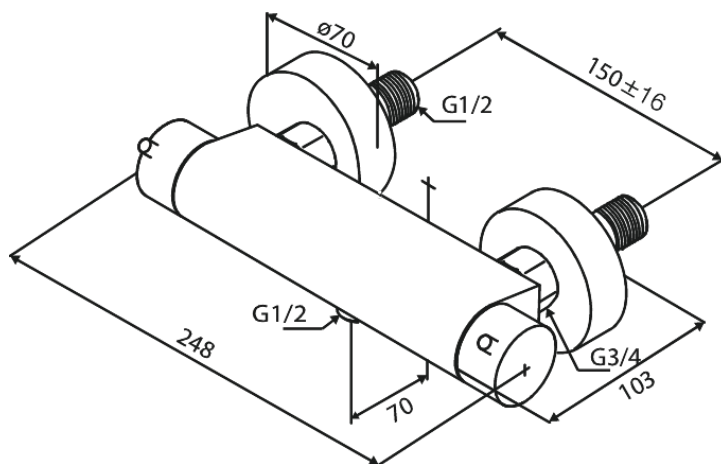

Omadused

Hals Interiors
Kivikülvi 8, EE-12919 Tallinn

Tel.: 71 51 400 hals@hals.ee

Rohkem informatsiooni <https://damixa.ee>

damixa