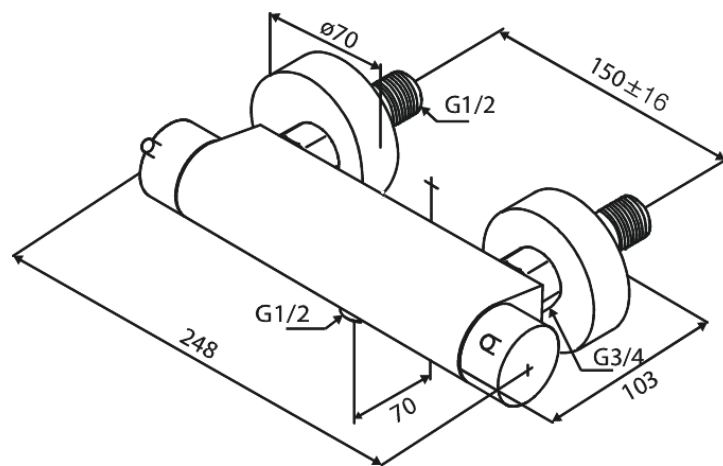

Omadused

Hals Interiors
Kivikülv 8, EE-12919 Tallinn

Tel.: 71 51 400 hals@hals.ee

Rohkem informatsiooni <https://damixa.ee>

damixa