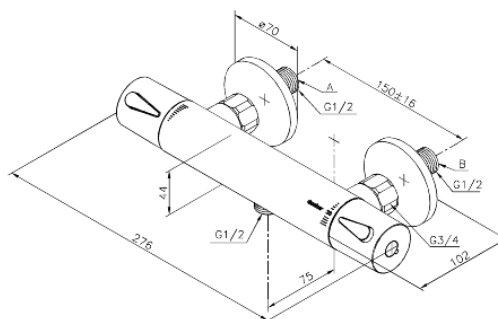

Hals Interiors
Kivikülvi 8, EE-12919 Tallinn

Tel.: 71 51 400 hals@hals.ee

Rohkem informatsiooni <https://damixa.ee>

damixa