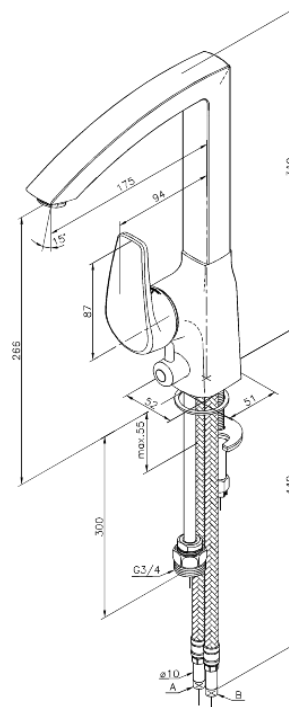

Omadused

Hals Interiors
Kivikülv 8, EE-12919 Tallinn

Tel.: 71 51 400 hals@hals.ee

Rohkem informatsiooni <https://damixa.ee>

damixa