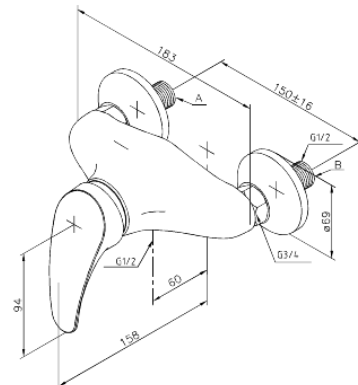

## Standardomadused:

Keraamiline tööorgan

Veekulu max. 13L

Standardne tsentrite vahe 150 mm

Varustatud 3/4" ilukatete ja eksentrikutega.

1/2" ühendus käsiduši voolikule

Hals Interiors  
Kivikülv 8, EE-12919 Tallinn