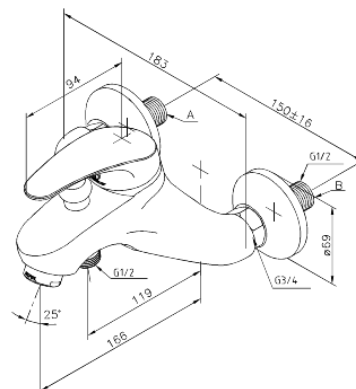

Lyra

Vanni/dušisegisti

Art. nr 511000000
Viimistlus Kroom
Seeria Lyra

EAN 5708516714101

Standardomadused:

Keraamiline tööorgan
Standardne tsentrite vahe 150 mm
Varustatud 3/4" ilukatete ja eksentrikutega.
Ümberlülitiga
1/2" ühendus käsiduši voolikule