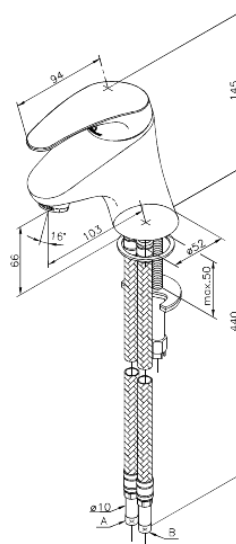

# Valamusegisti

Art. nr 510210000  
Viimistlus Kroom  
Seeria Lyra

EAN 5708516714088

## Standardomadused:

1 käepide  
Keraamiline tööorgan  
Veevool max.12 l/min

Hals Interiors  
Kivikülv 8, EE-12919 Tallinn

Tel.: 71 51 400 hals@hals.ee

Rohkem informatsiooni <https://damixa.ee>

**damixa**