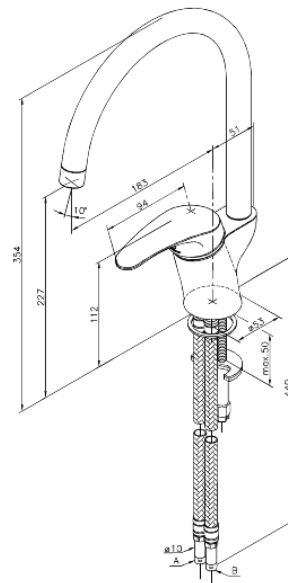

Lyra

Köögisegisti

Art. nr 510000000
Viimistlus Kroom
Seeria Lyra

EAN 5708516714064

Standardomadused:

1 käepide
120° pöördepiiraja
Keraamiline tööorgan
Veekulu max.17 l/min
Käepideme saab paigaldada ette, vasakule või paremale poole