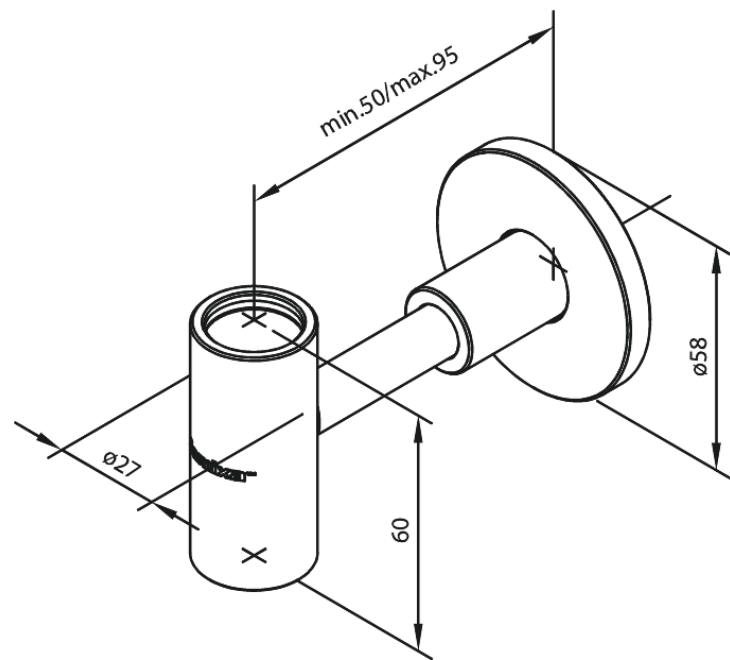

# Seinakinnitus pea- ja käsidušikomplektile

Art. nr  
Viimistlus  
Seeria

484900000  
Kroom

EAN

5708516811114

Hals Interiors  
Kivikülv 8, EE-12919 Tallinn

Tel.: 71 51 400 hals@hals.ee

Rohkem informatsiooni <https://damixa.ee>