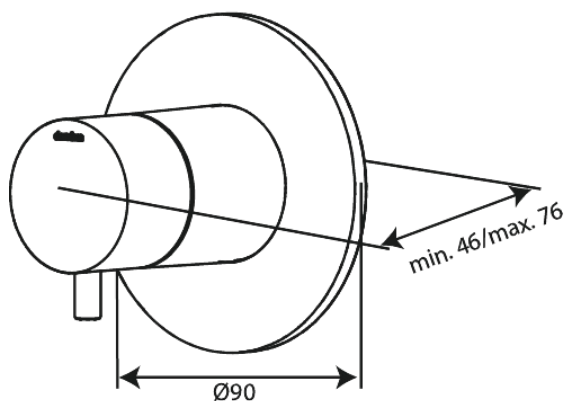

Omadused

Hals Interiors
Kivikülv 8, EE-12919 Tallinn

Tel.: 71 51 400 hals@hals.ee

Rohkem informatsiooni <https://damixa.ee>

damixa