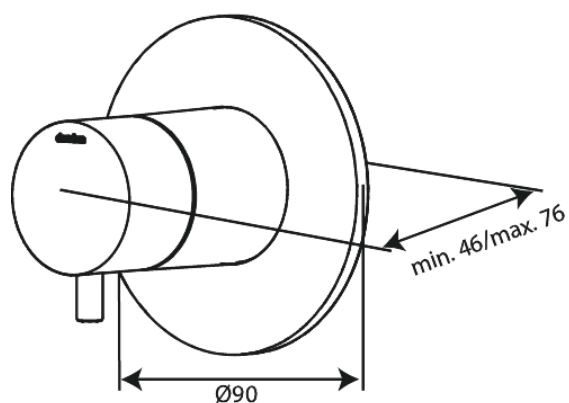

Omadused

Hals Interiors
Kivikülv 8, EE-12919 Tallinn

Tel.: 71 51 400 hals@hals.ee

Rohkem informatsiooni <https://damixa.ee>

damixa