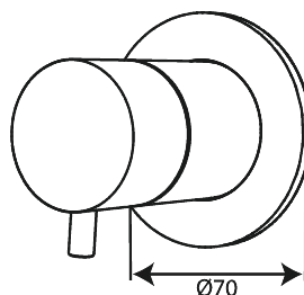

Omadused

Hals Interiors
Kivikülv 8, EE-12919 Tallinn

Tel.: 71 51 400 hals@hals.ee

Rohkem informatsiooni <https://damixa.ee>

damixa