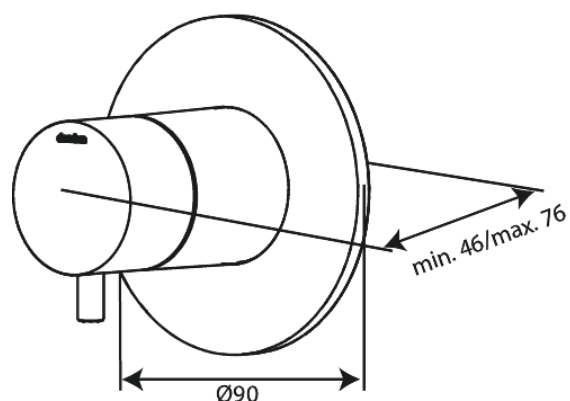

Silhouet

Outer parts bundle - Thermostat + 2 way diverter

Art. nr 767120000
Viimistlus Kroom
Seeria Silhouet

EAN 5708516841050

Standardomadused:

Cover plate and handle in metal

Omadused

Hals Interiors
Kivikülv 8, EE-12919 Tallinn