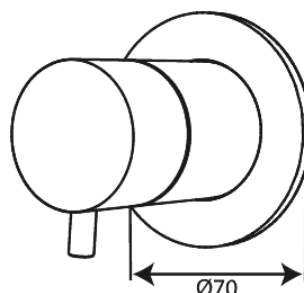

Silhouet

Outer parts bundle - Thermostat + 2 way diverter

Art. nr 767120000
Viimistlus Kroom
Seeria Silhouet

EAN 5708516841050

Standardomadused:

Cover plate and handle in metal

Omadused

Hals Interiors
Kivikülv 8, EE-12919 Tallinn