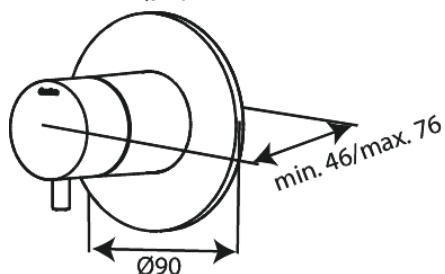

Silhouet

Outer pars bundle - Thermostat + 2 stop cocks

Art. nr 767116100
Viimistlus Matt must
Seeria Silhouet

EAN 5708516841012

Standardomadused:

Cover plate and handle in metal

Omadused

Hals Interiors
Kivikülv 8, EE-12919 Tallinn