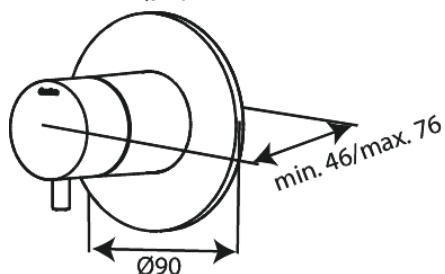

Omadused

Hals Interiors
Kivikülv 8, EE-12919 Tallinn

Tel.: 71 51 400 hals@hals.ee

Rohkem informatsiooni <https://damixa.ee>

damixa