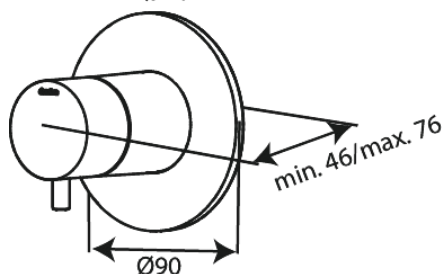

Silhouet

Outer pars bundle - Thermostat + 2 stop cocks

Tootekood 767110000
Viimistlus Kroom
Seeria Silhouet

EAN Nr.: 5708516840985

Standardomadused:

Cover plate and handle in metal

Omadused

Hals Interiors
Kivikülv 8, EE-12919 Tallinn