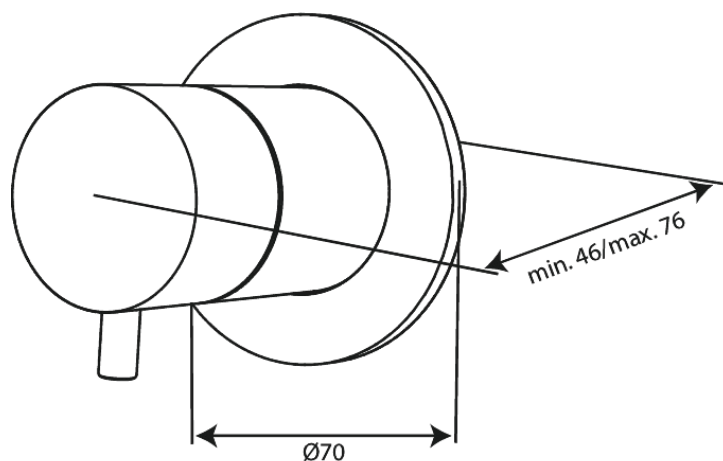

# Outerpart for two-way diverter

Art. nr  
Viimistlus  
Seeria

767088700  
Harjatud vask  
Silhouet

EAN

5708516840817

**Standardomadused:**

Cover plate and handle in metal

Hals Interiors  
Kivikülv 8, EE-12919 Tallinn