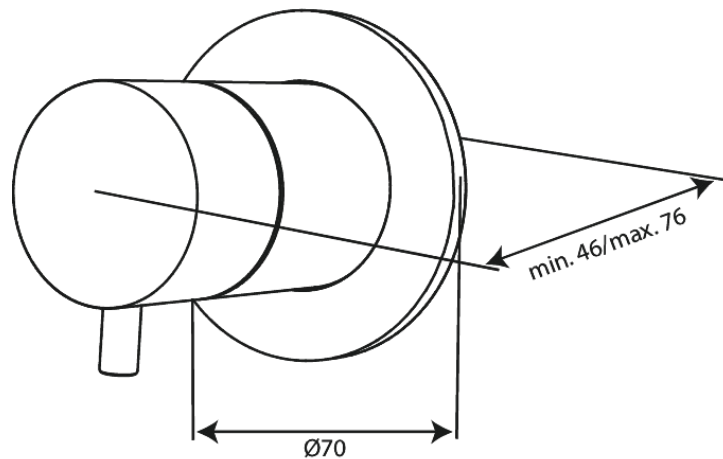

Silhouet

Outerpart for two-way diverter

Art. nr
Viimistlus
Seeria

767087900
Harjatud messing
Silhouet

EAN

5708516840800

Standardomadused:

Cover plate and handle in metal