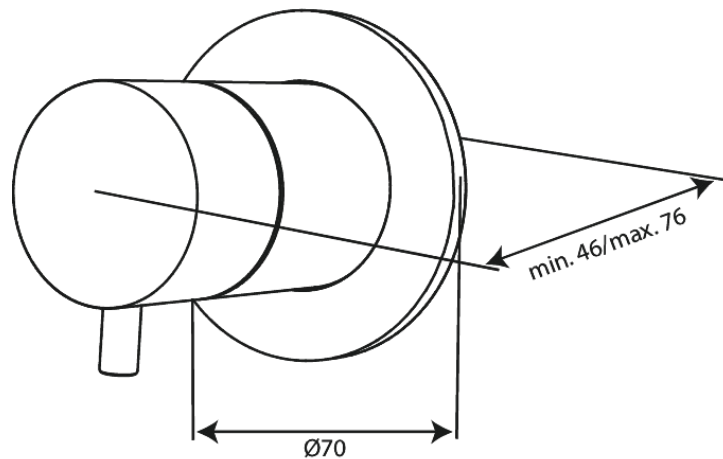

Silhouet

Outerpart for two-way diverter

Art. nr
Viimistlus
Seeria

767087700
Poleeritud messing
Silhouet

EAN

5708516840794

Standardomadused:

Cover plate and handle in metal