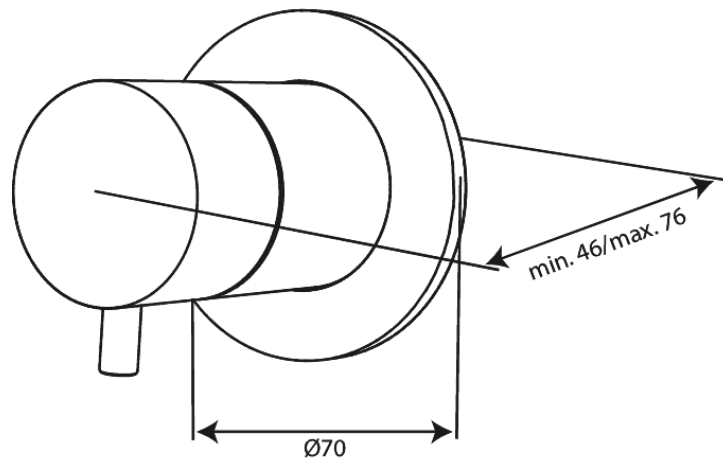

# Outerpart for two-way diverter

Tootekood 767086100  
Viimistlus Matt must  
Seeria Silhouet

EAN 5708516840787

**Standardomadused:**

Cover plate and handle in metal

Hals Interiors  
Kivikülv 8, EE-12919 Tallinn