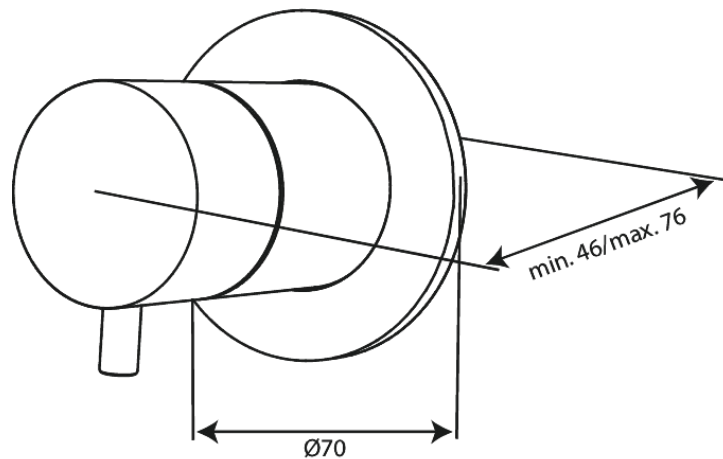

Standardomadused:

Cover plate and handle in metal

Hals Interiors
Kivikülv 8, EE-12919 Tallinn

Tel.: 71 51 400 hals@hals.ee

Rohkem informatsiooni <https://damixa.ee>

damixa