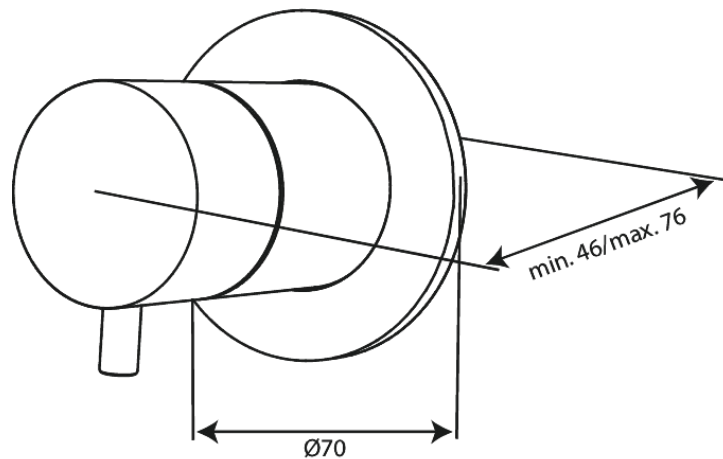

Silhouet

Outerpart for two-way diverter

Art. nr
Viimistlus
Seeria

767084600
Harjatud teras
Silhouet

EAN

5708516840763

Standardomadused:

Cover plate and handle in metal