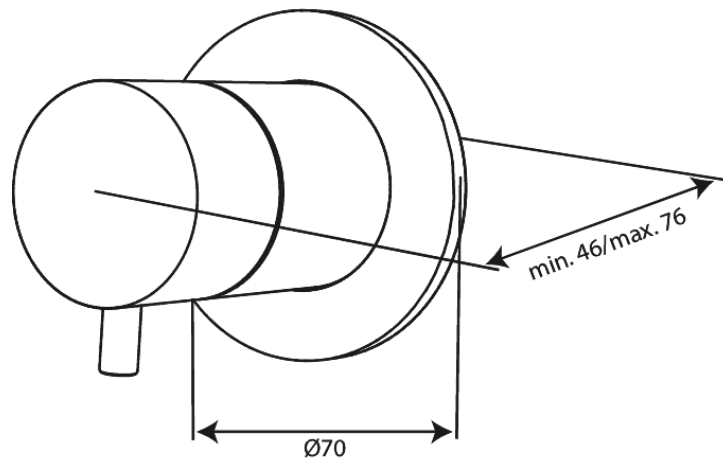

Silhouet

Outerpart for two-way diverter

Art. nr 767080000
Viimistlus Kroom
Seeria Silhouet

EAN 5708516840756

Standardomadused:

Cover plate and handle in metal

Hals Interiors
Kivikülv 8, EE-12919 Tallinn

Tel.: 71 51 400 hals@hals.ee