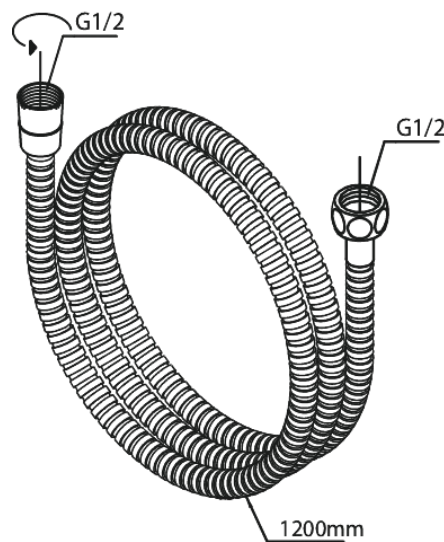

Omadused

Hals Interiors
Kivikülv 8, EE-12919 Tallinn

Tel.: 71 51 400 hals@hals.ee

Rohkem informatsiooni <https://damixa.ee>

damixa