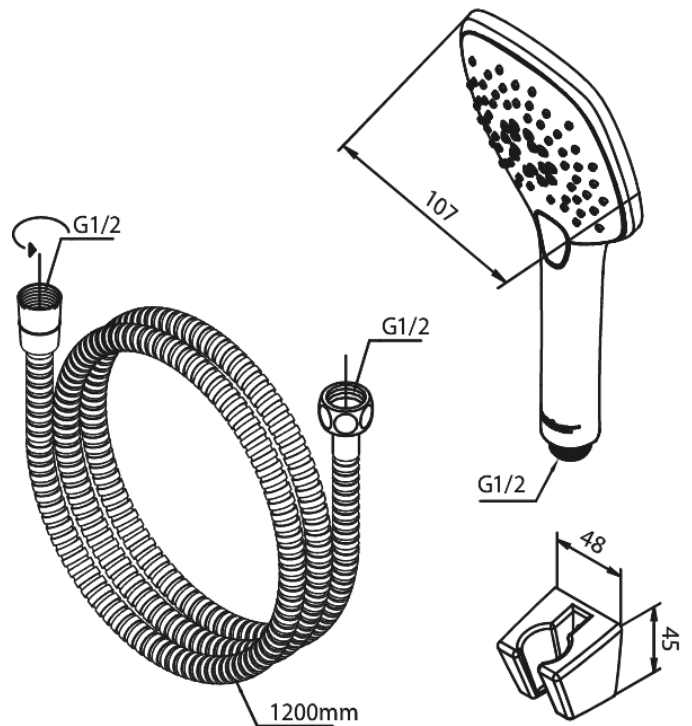

Pine

Käsidušš

Art. nr 765266100
Viimistlus Matt must
Seeria Pine

EAN 5708516843047

Standardomadused:

Veekulu max.6 l/min
3 pihustusviisi

Omadused

Hals Interiors
Kivikülv 8, EE-12919 Tallinn