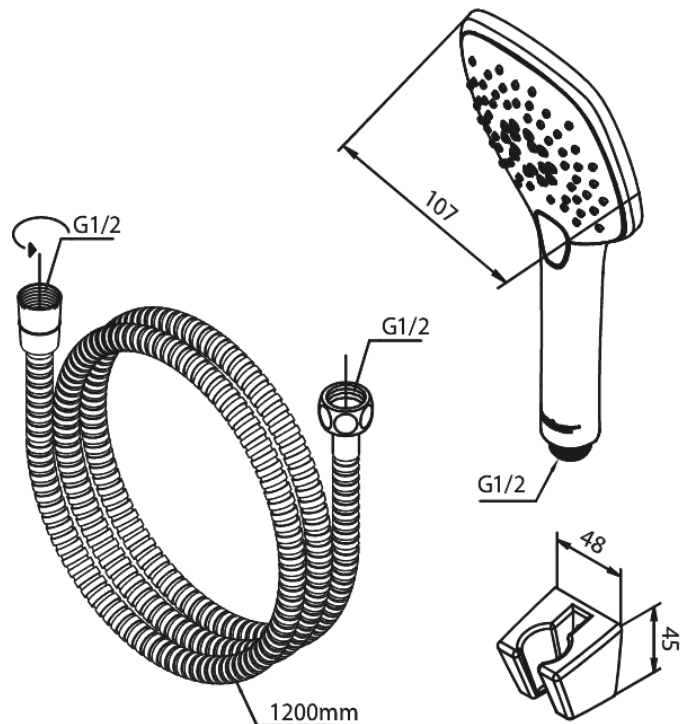

Omadused

Hals Interiors
Kivikülv 8, EE-12919 Tallinn

Tel.: 71 51 400 hals@hals.ee

Rohkem informatsiooni <https://damixa.ee>

damixa