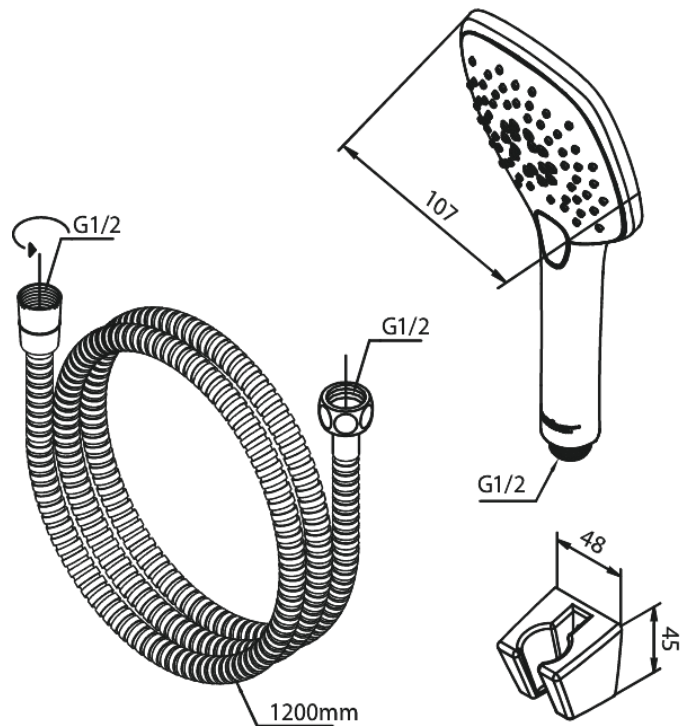

Pine

Käsidušš

Art. nr 765260000
Viimistlus Kroom
Seeria Pine

EAN 5708516843023

Standardomadused:

Veekulu max.6 l/min
3 pihustusviisi

Omadused

Hals Interiors
Kivikülv 8, EE-12919 Tallinn