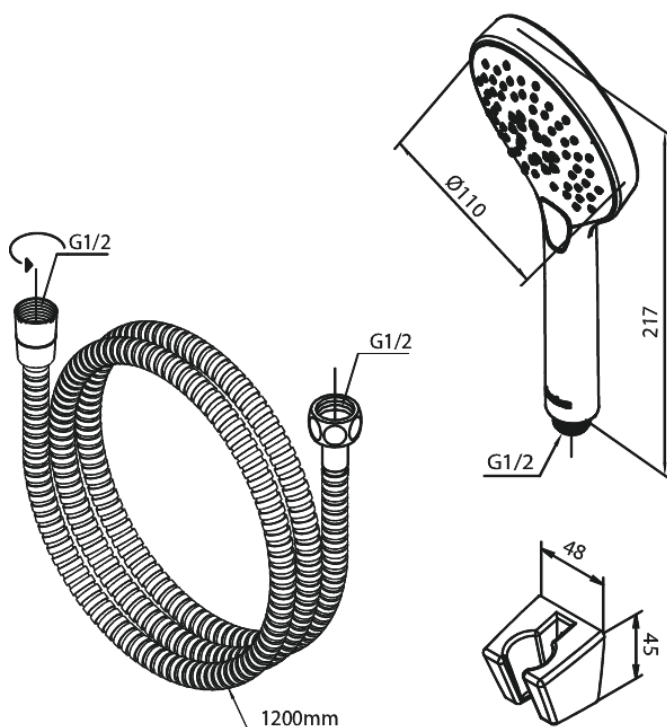

Omadused

Hals Interiors
Kivikülv 8, EE-12919 Tallinn

Tel.: 71 51 400 hals@hals.ee

Rohkem informatsiooni <https://damixa.ee>

damixa